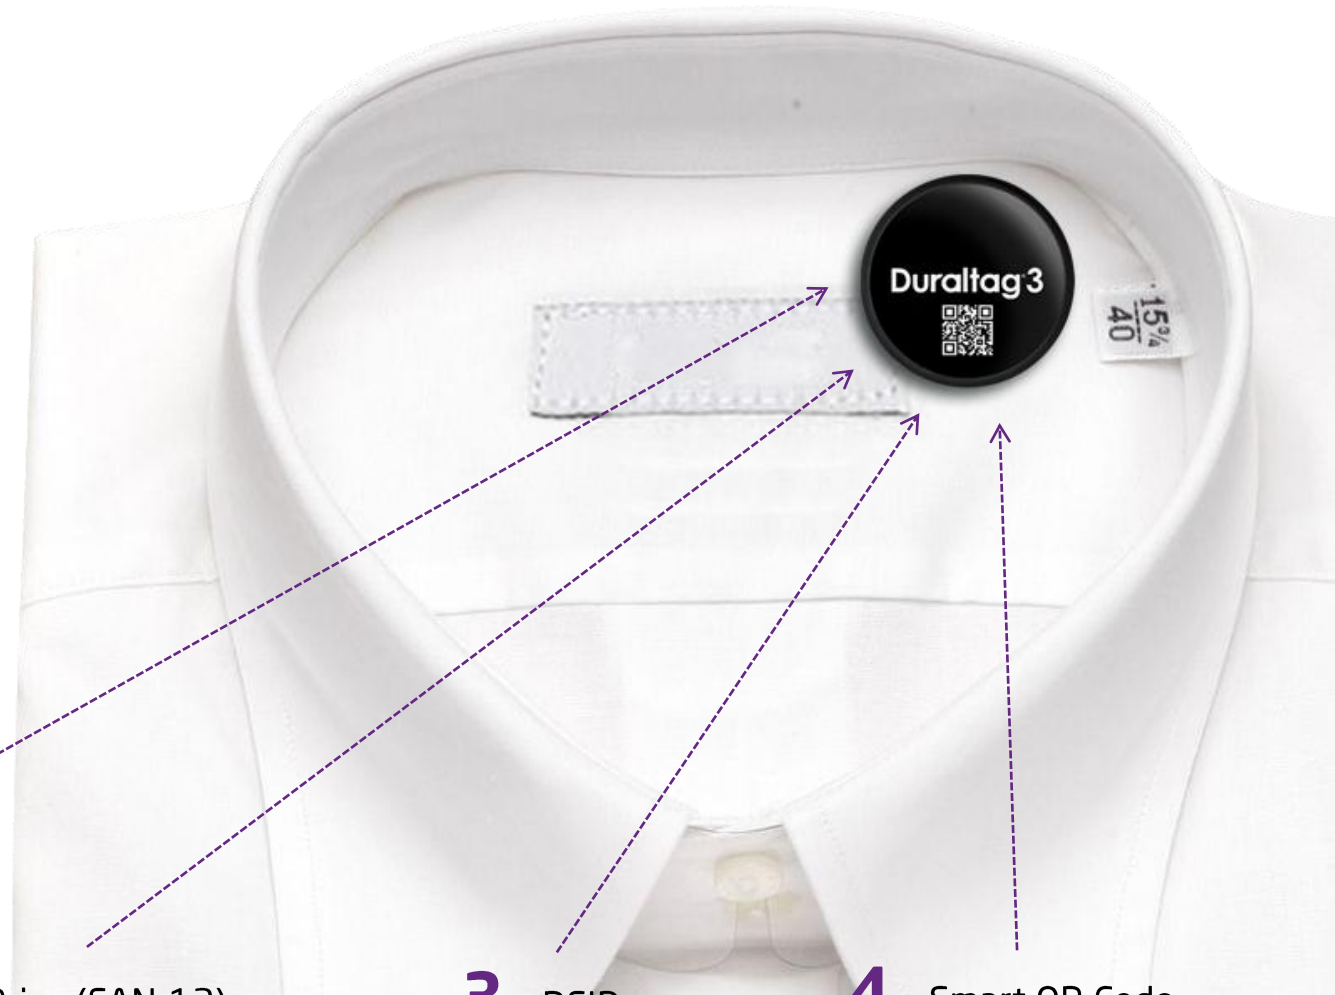

Duraltag®3

4 PROVEN
TECHNOLOGIES inside

1 - EAS

2 - Price (EAN-13)

3 - RFID

4 - Smart QR Code